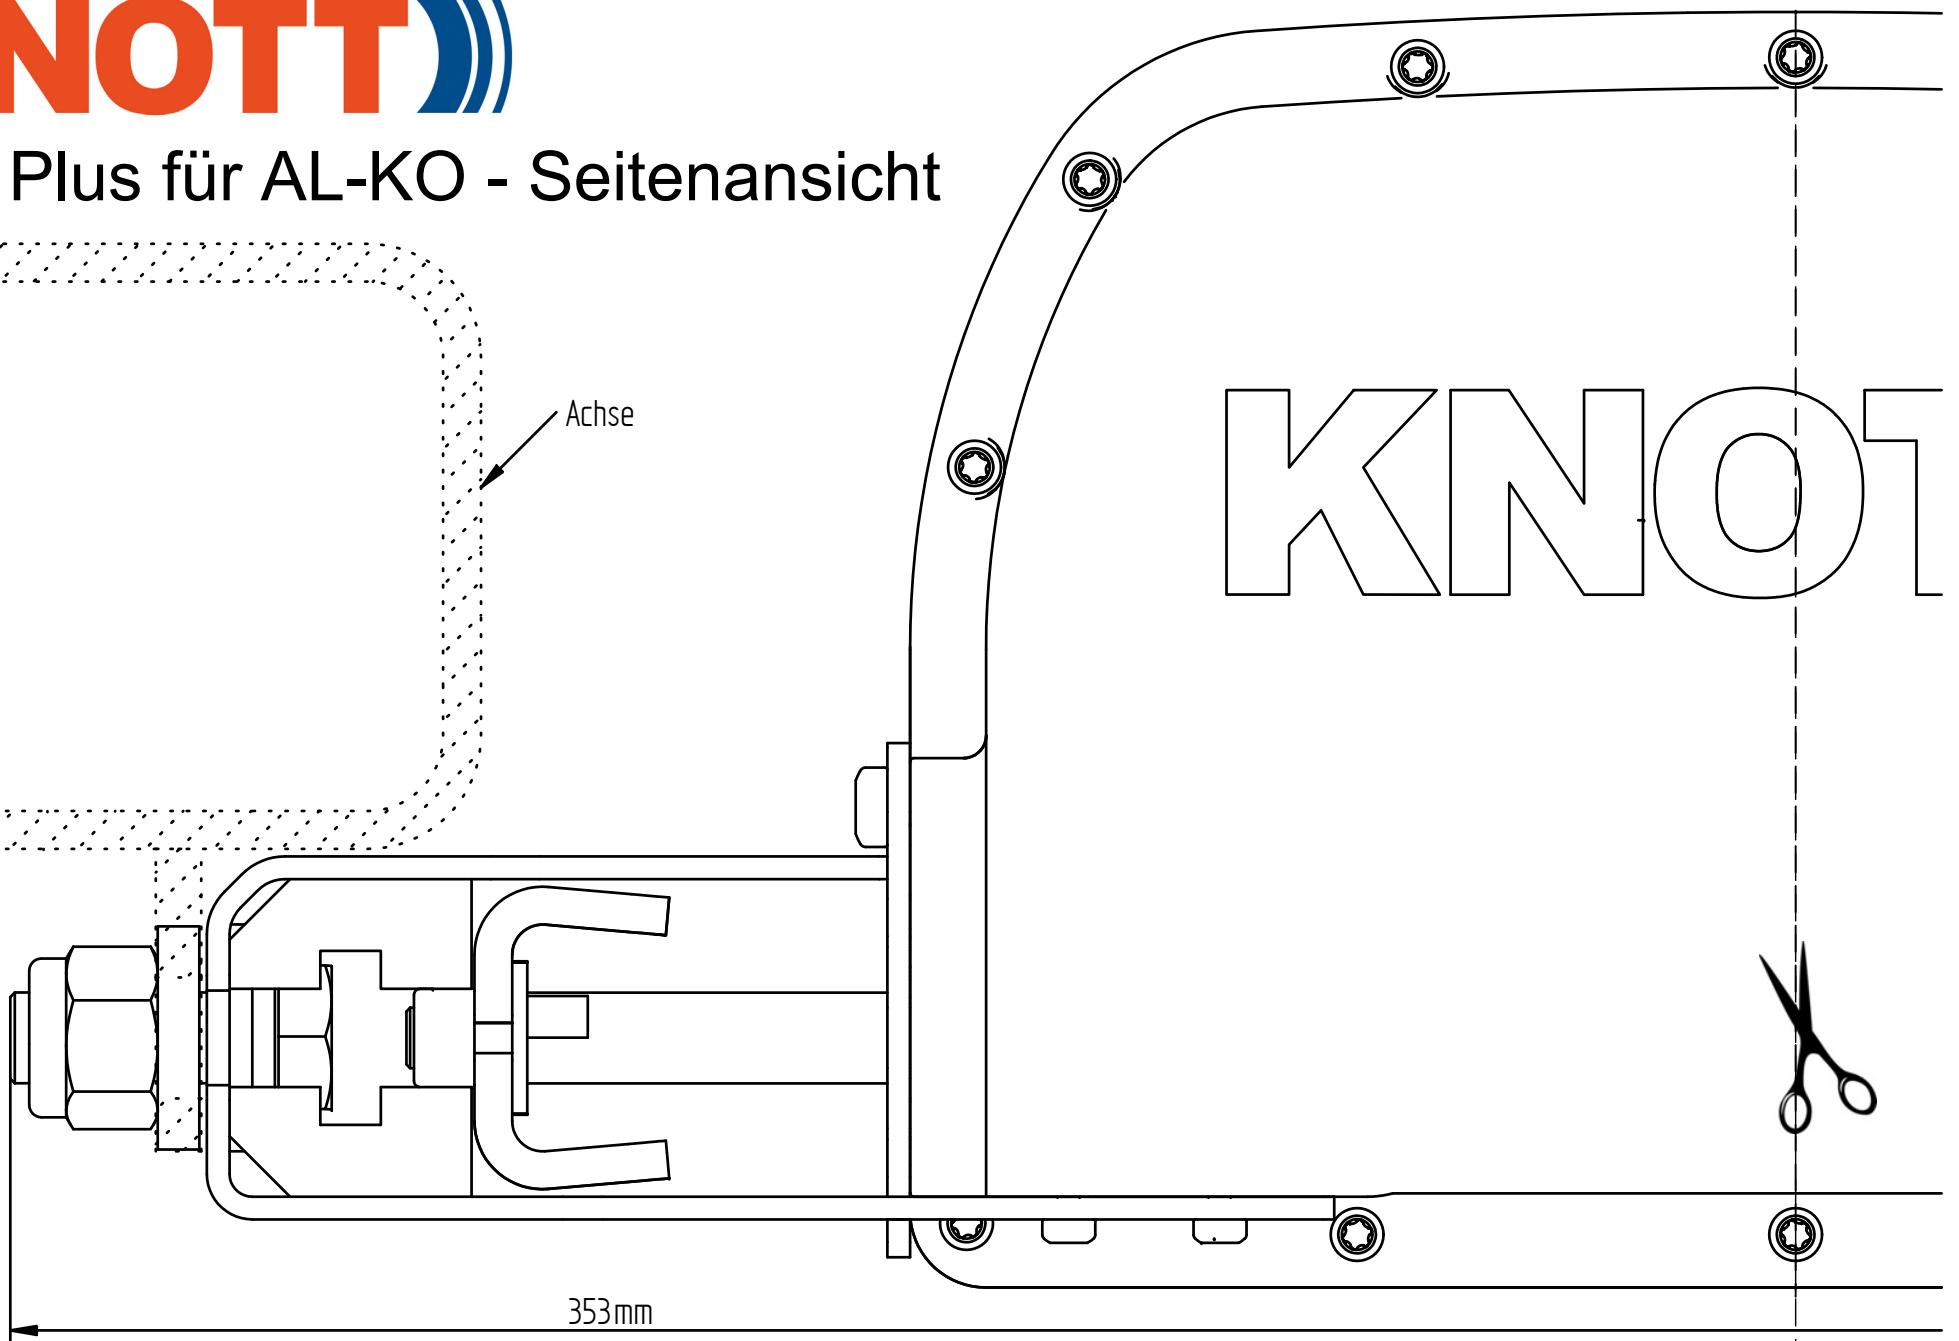

KNOTT

ETS Plus für AL-KO - Seitenansicht

KNOT

Maßstab 1:1

KNOTT

ETS Plus für AL-KO
Seitenansicht

Maßstab 1:1

KNOTT

ETS Plus für AL-KO
Ansicht von hinten

Maßstab 1:1