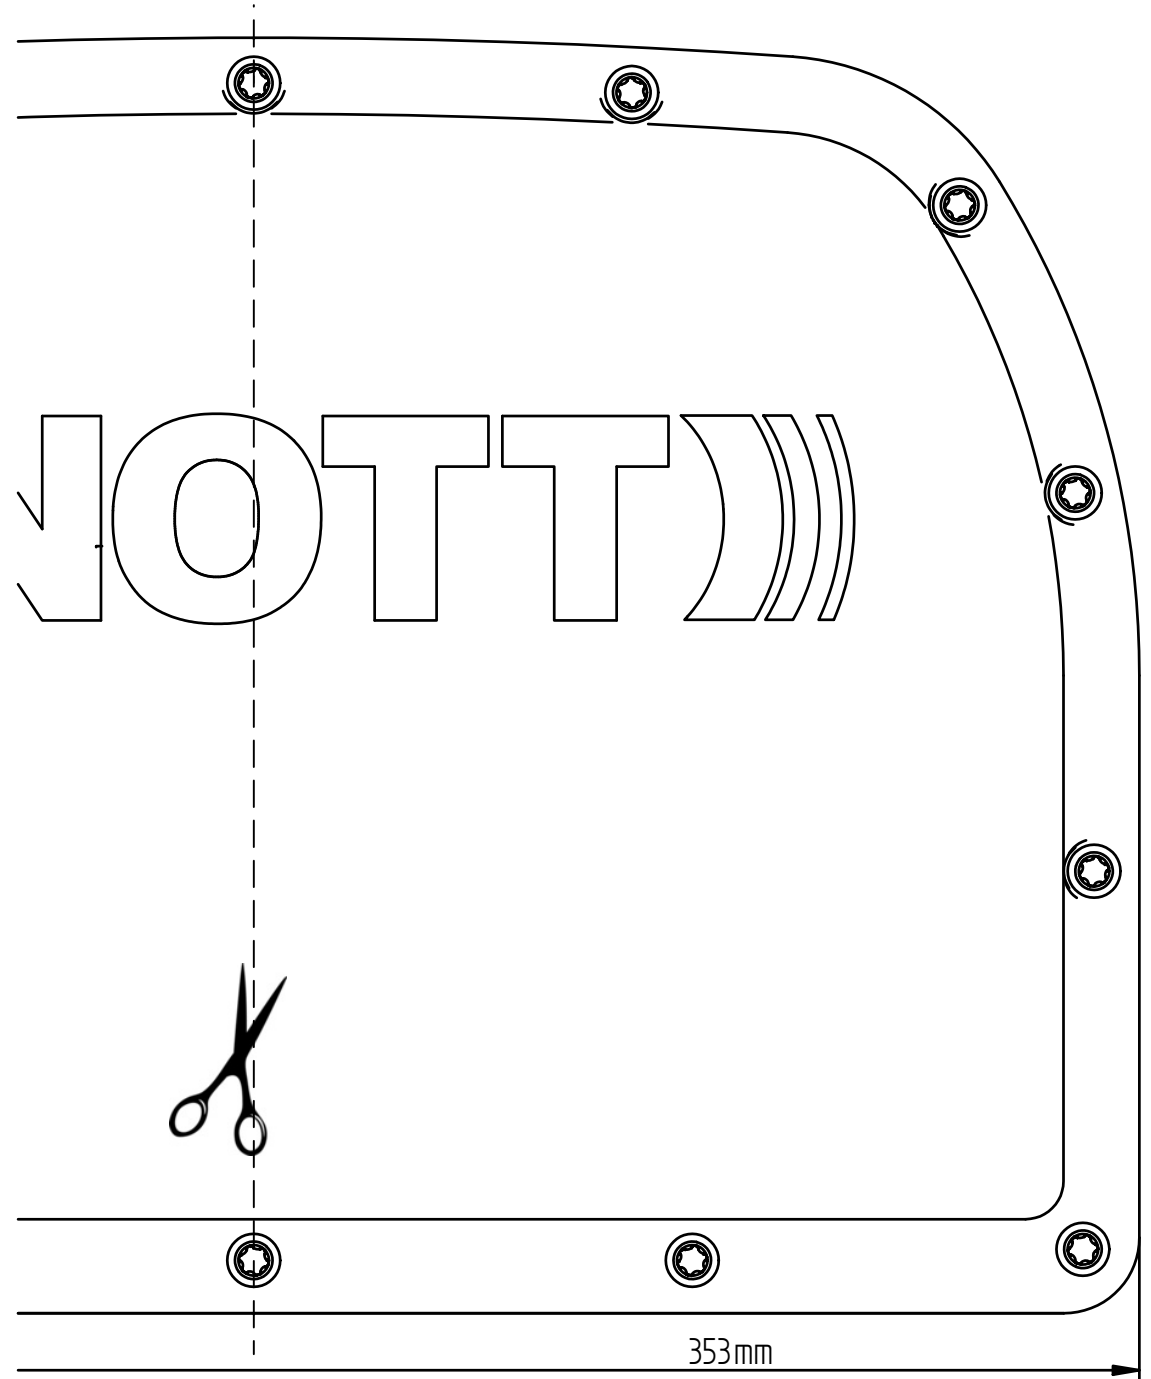

KNOTT

ETS Plus für AL-KO - Seitenansicht

KNOT

Maßstab 1:1

KNOTT

ETS Plus für AL-KO
Seitenansicht

Maßstab 1:1

KNOTT

ETS Plus für AL-KO
Ansicht von hinten

Maßstab 1:1