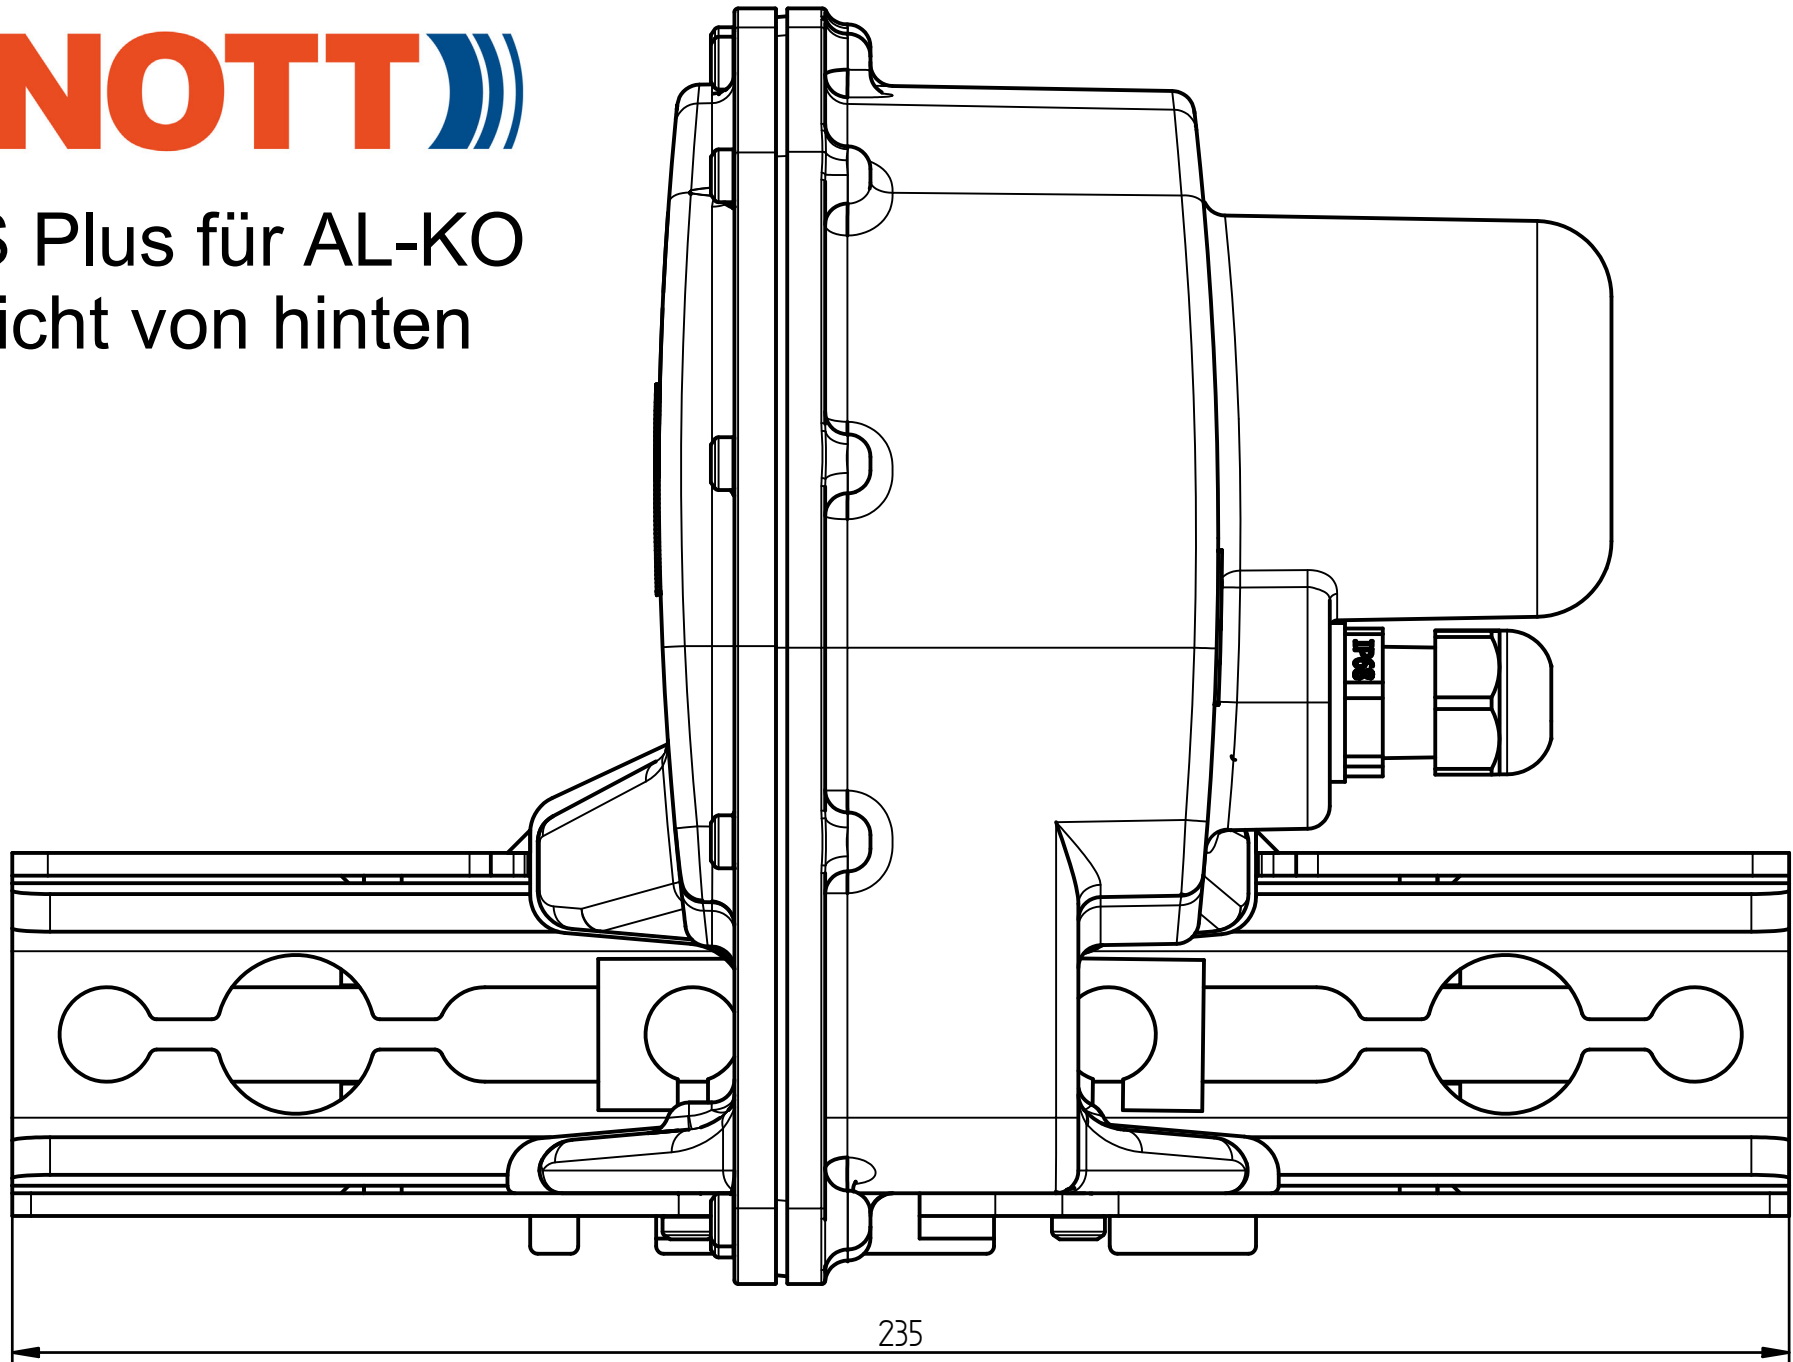

KNOTT

ETS Plus für AL-KO - Seitenansicht

KNOT

Maßstab 1:1

KNOTT

ETS Plus für AL-KO
Seitenansicht

Maßstab 1:1

KNOTT

ETS Plus für AL-KO
Ansicht von hinten

Maßstab 1:1